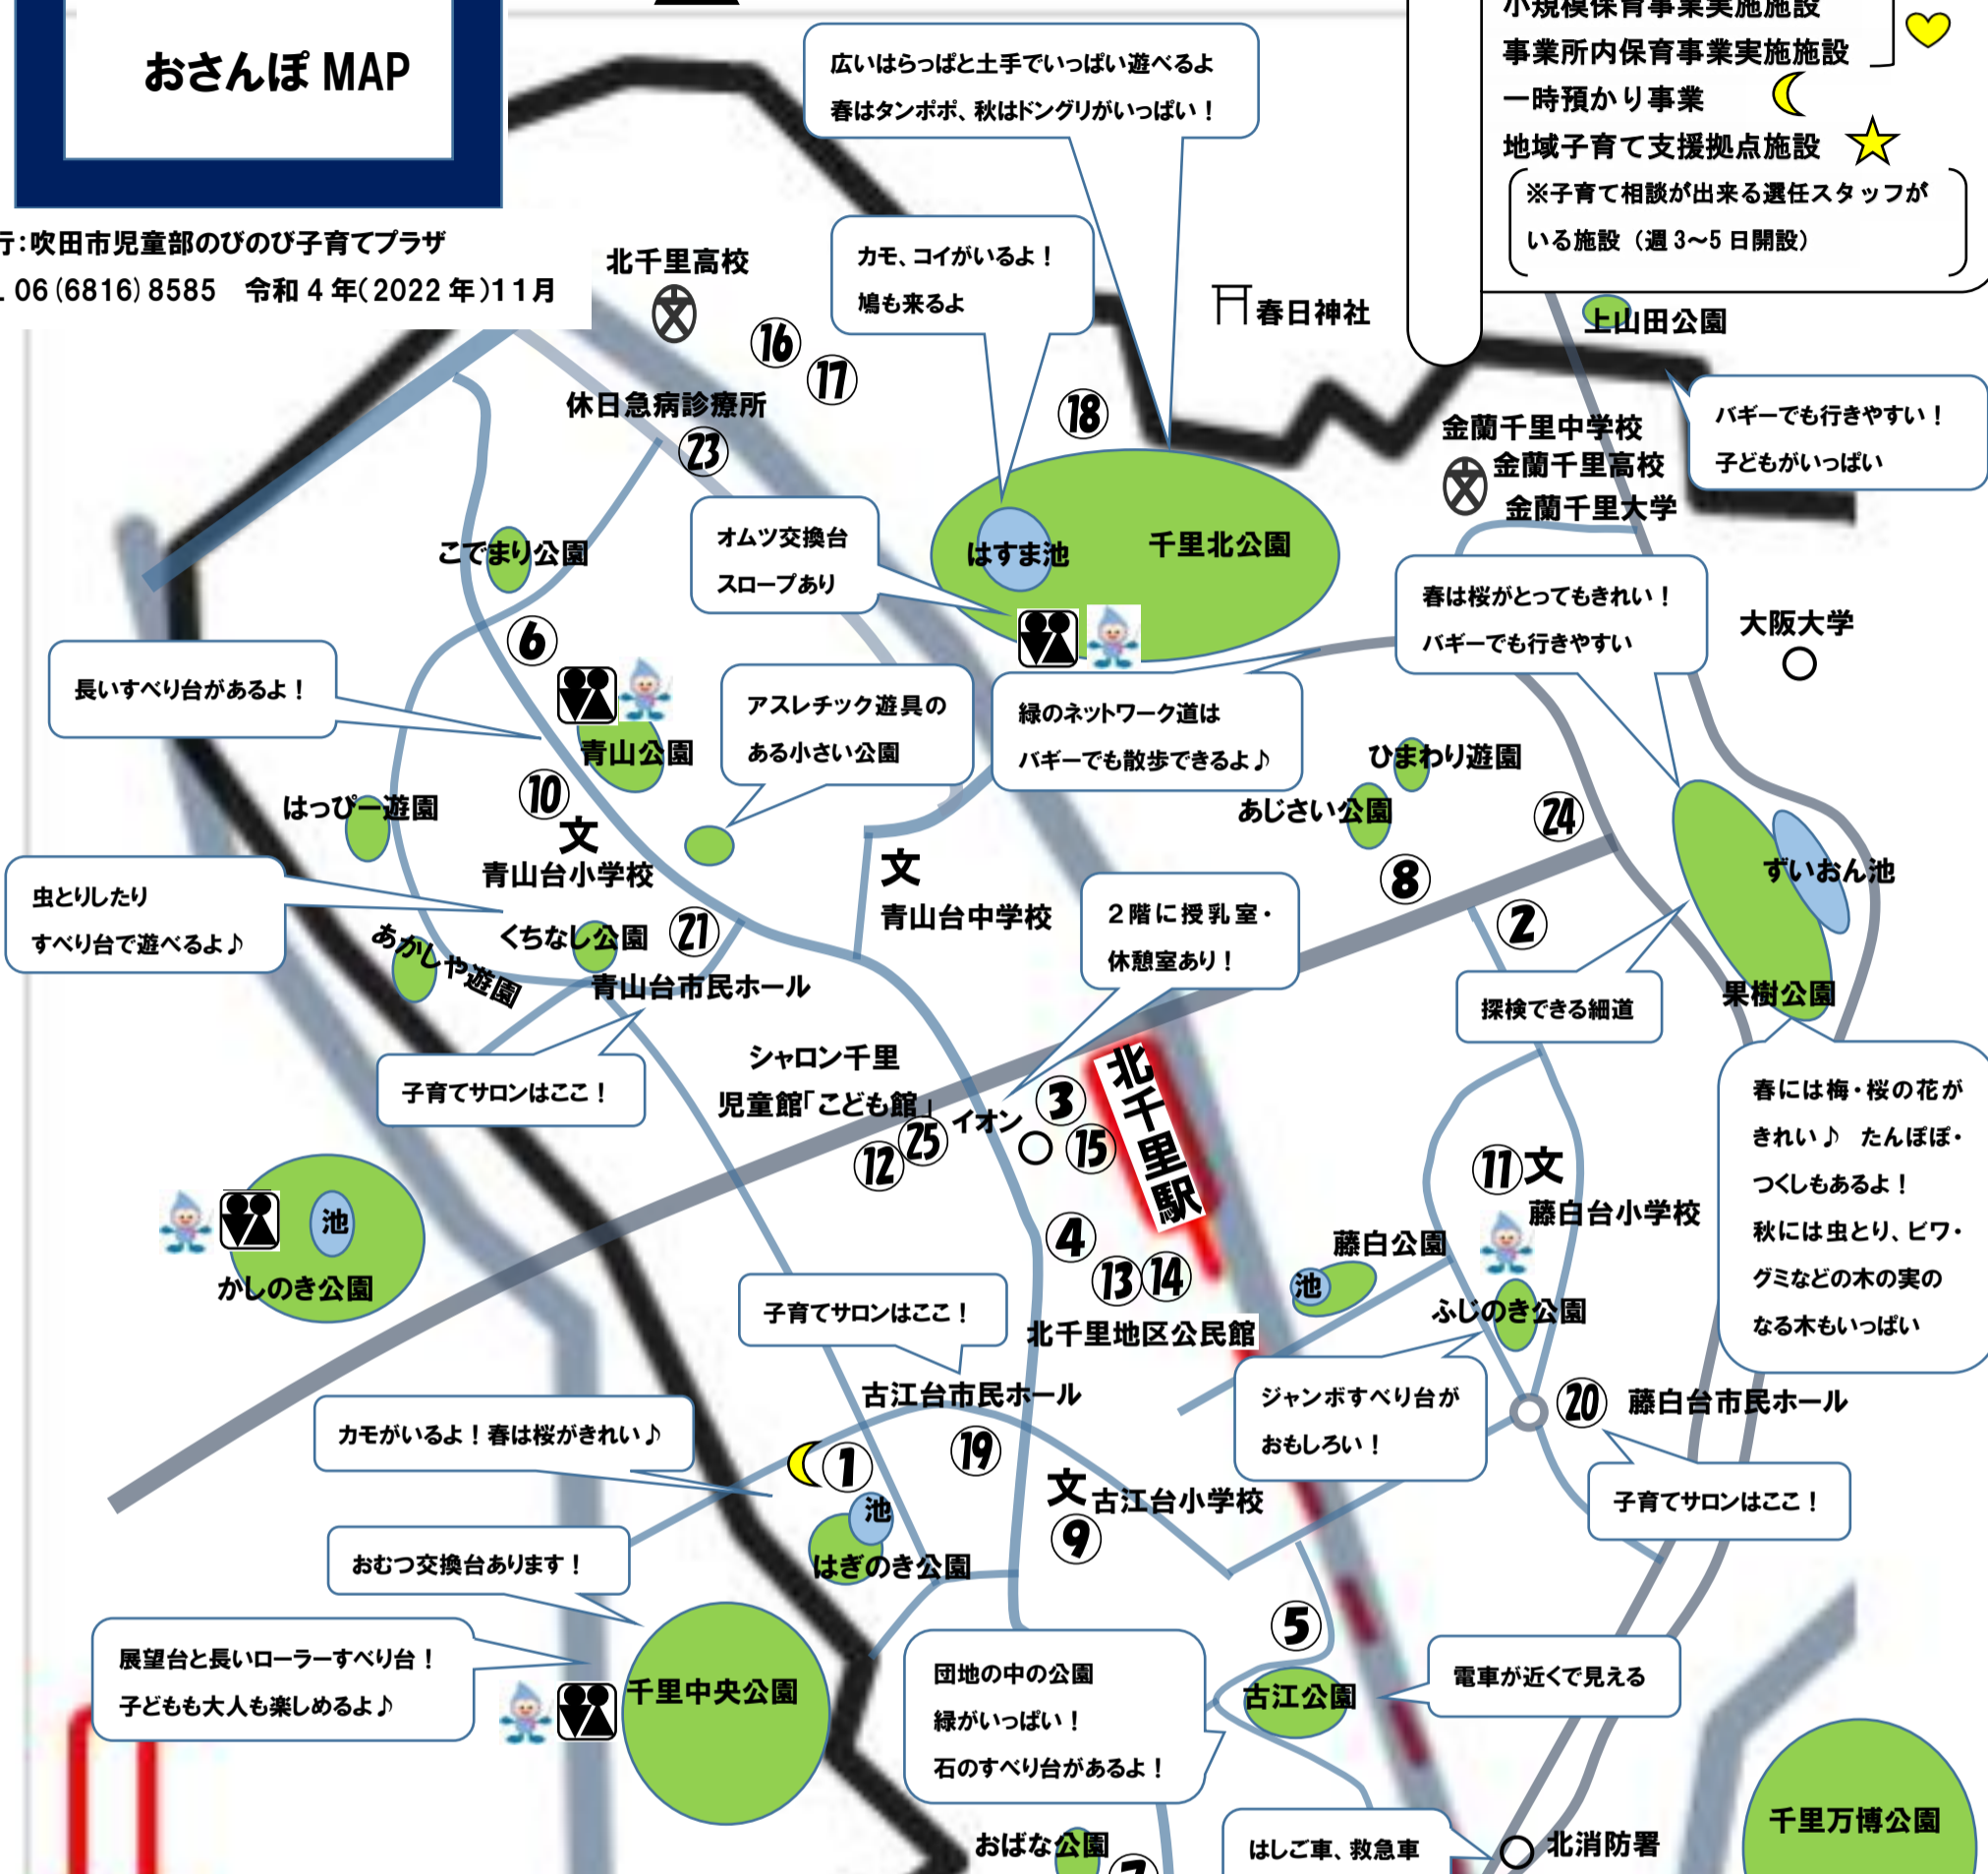

# ～北千里～ おさんぽ MAP

発行：吹田市児童部のびのび子育てプラザ  
TEL 06 (6816) 8585 令和4年(2022年)11月

あかちゃんの駅 😊  
 トイレ 👤  
 水道・水飲み場 🍷  
 小規模保育事業実施施設  
 事業所内保育事業実施施設  
 一時預かり事業 🌙  
 地域子育て支援拠点施設 ★  
 (※子育て相談が出来る選任スタッフが  
 いる施設(週3～5日開設))

## 施設一覧

施設番号	施設名	電話番号
1	😊🌙 はぎのきこども園	6872-1012
2	😊 藤白台保育園	6831-4500
3	♥ フェアリーキッズ保育園 北千里	6170-3310
4	♥ フェアリーキッズ保育園 北千里プラス	6170-3320
5	♥ めくもりのおうち保育 古江台園	6319-8801
6	青山幼稚園	6872-0253
7	カトリックさゆり幼稚園	6872-3230
8	♥ ふじしろ幼稚園 ふじしろ幼稚園保育部	6872-3248
9	古江台小学校	6872-0308
10	青山台小学校	6872-0358
11	藤白台小学校	6872-0366
12	シャロン千里 児童館「こども館」	6872-0505
13	千里図書館北千里分室	6834-2922
14	😊 北千里地区公民館	6834-2921
15	北千里市民サービスコーナー	6871-5650