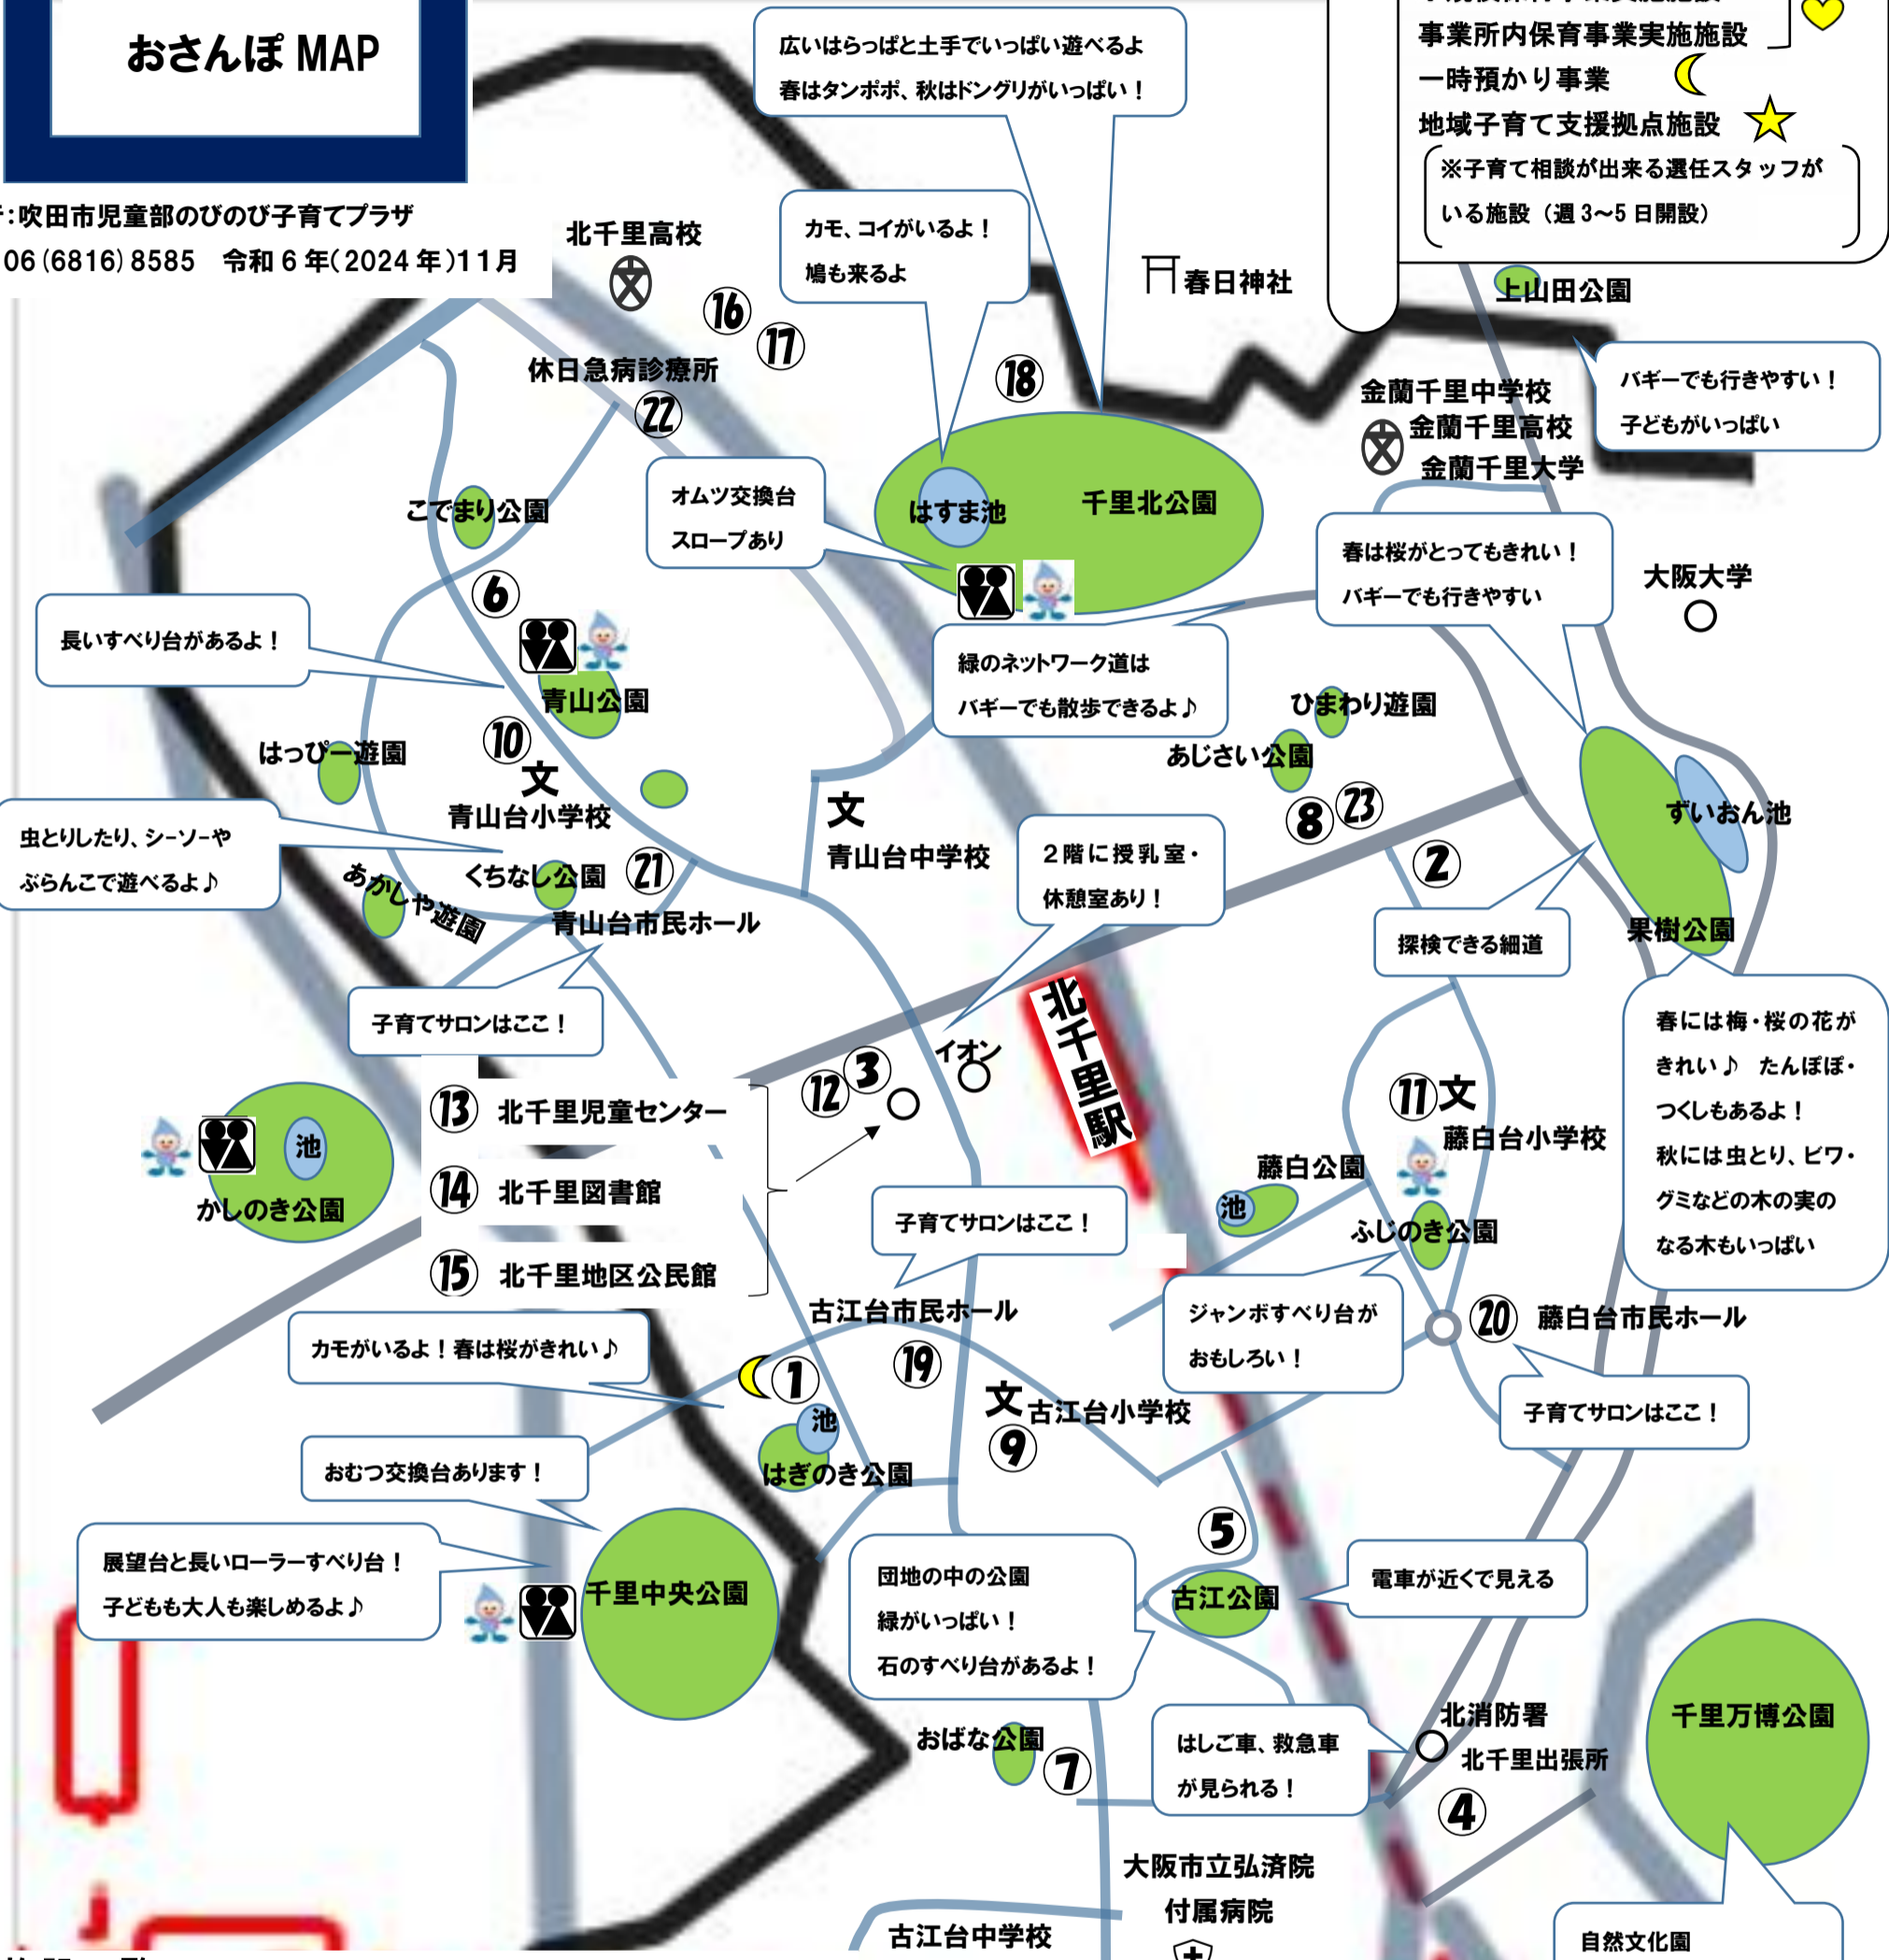

# ～北千里～ おさんぽ MAP

発行：吹田市児童部のびのび子育てプラザ  
TEL 06 (6816) 8585 令和6年(2024年)11月

あかちゃんの駅  
 トイレ  
 水道・水飲み場  
 小規模保育事業実施施設  
 事業所内保育事業実施施設  
 一時預かり事業  
 地域子育て支援拠点施設  
 ※子育て相談が出来る選任スタッフが  
 いる施設(週3~5日開設)

## 施設一覧

施設名	電話番号
1 はぎのきこども園	6872-1012
2 藤白台保育園	6831-4500
3 きたせんり愛育保育園	6836-5711
4 万博れんげ保育園	6816-1133
5 ぬくもりのおうち保育 古江台園	6319-8801
6 青山幼稚園	6872-0253
7 カトリックさゆり幼稚園	6872-3230
8 ふじしろ幼稚園 ふじしろ幼稚園保育部	6872-3248
9 古江台小学校	6872-0308
10 青山台小学校	6872-0358
11 藤白台小学校	6872-0366
12 シャロン千里 児童館「こども館」	6872-0505