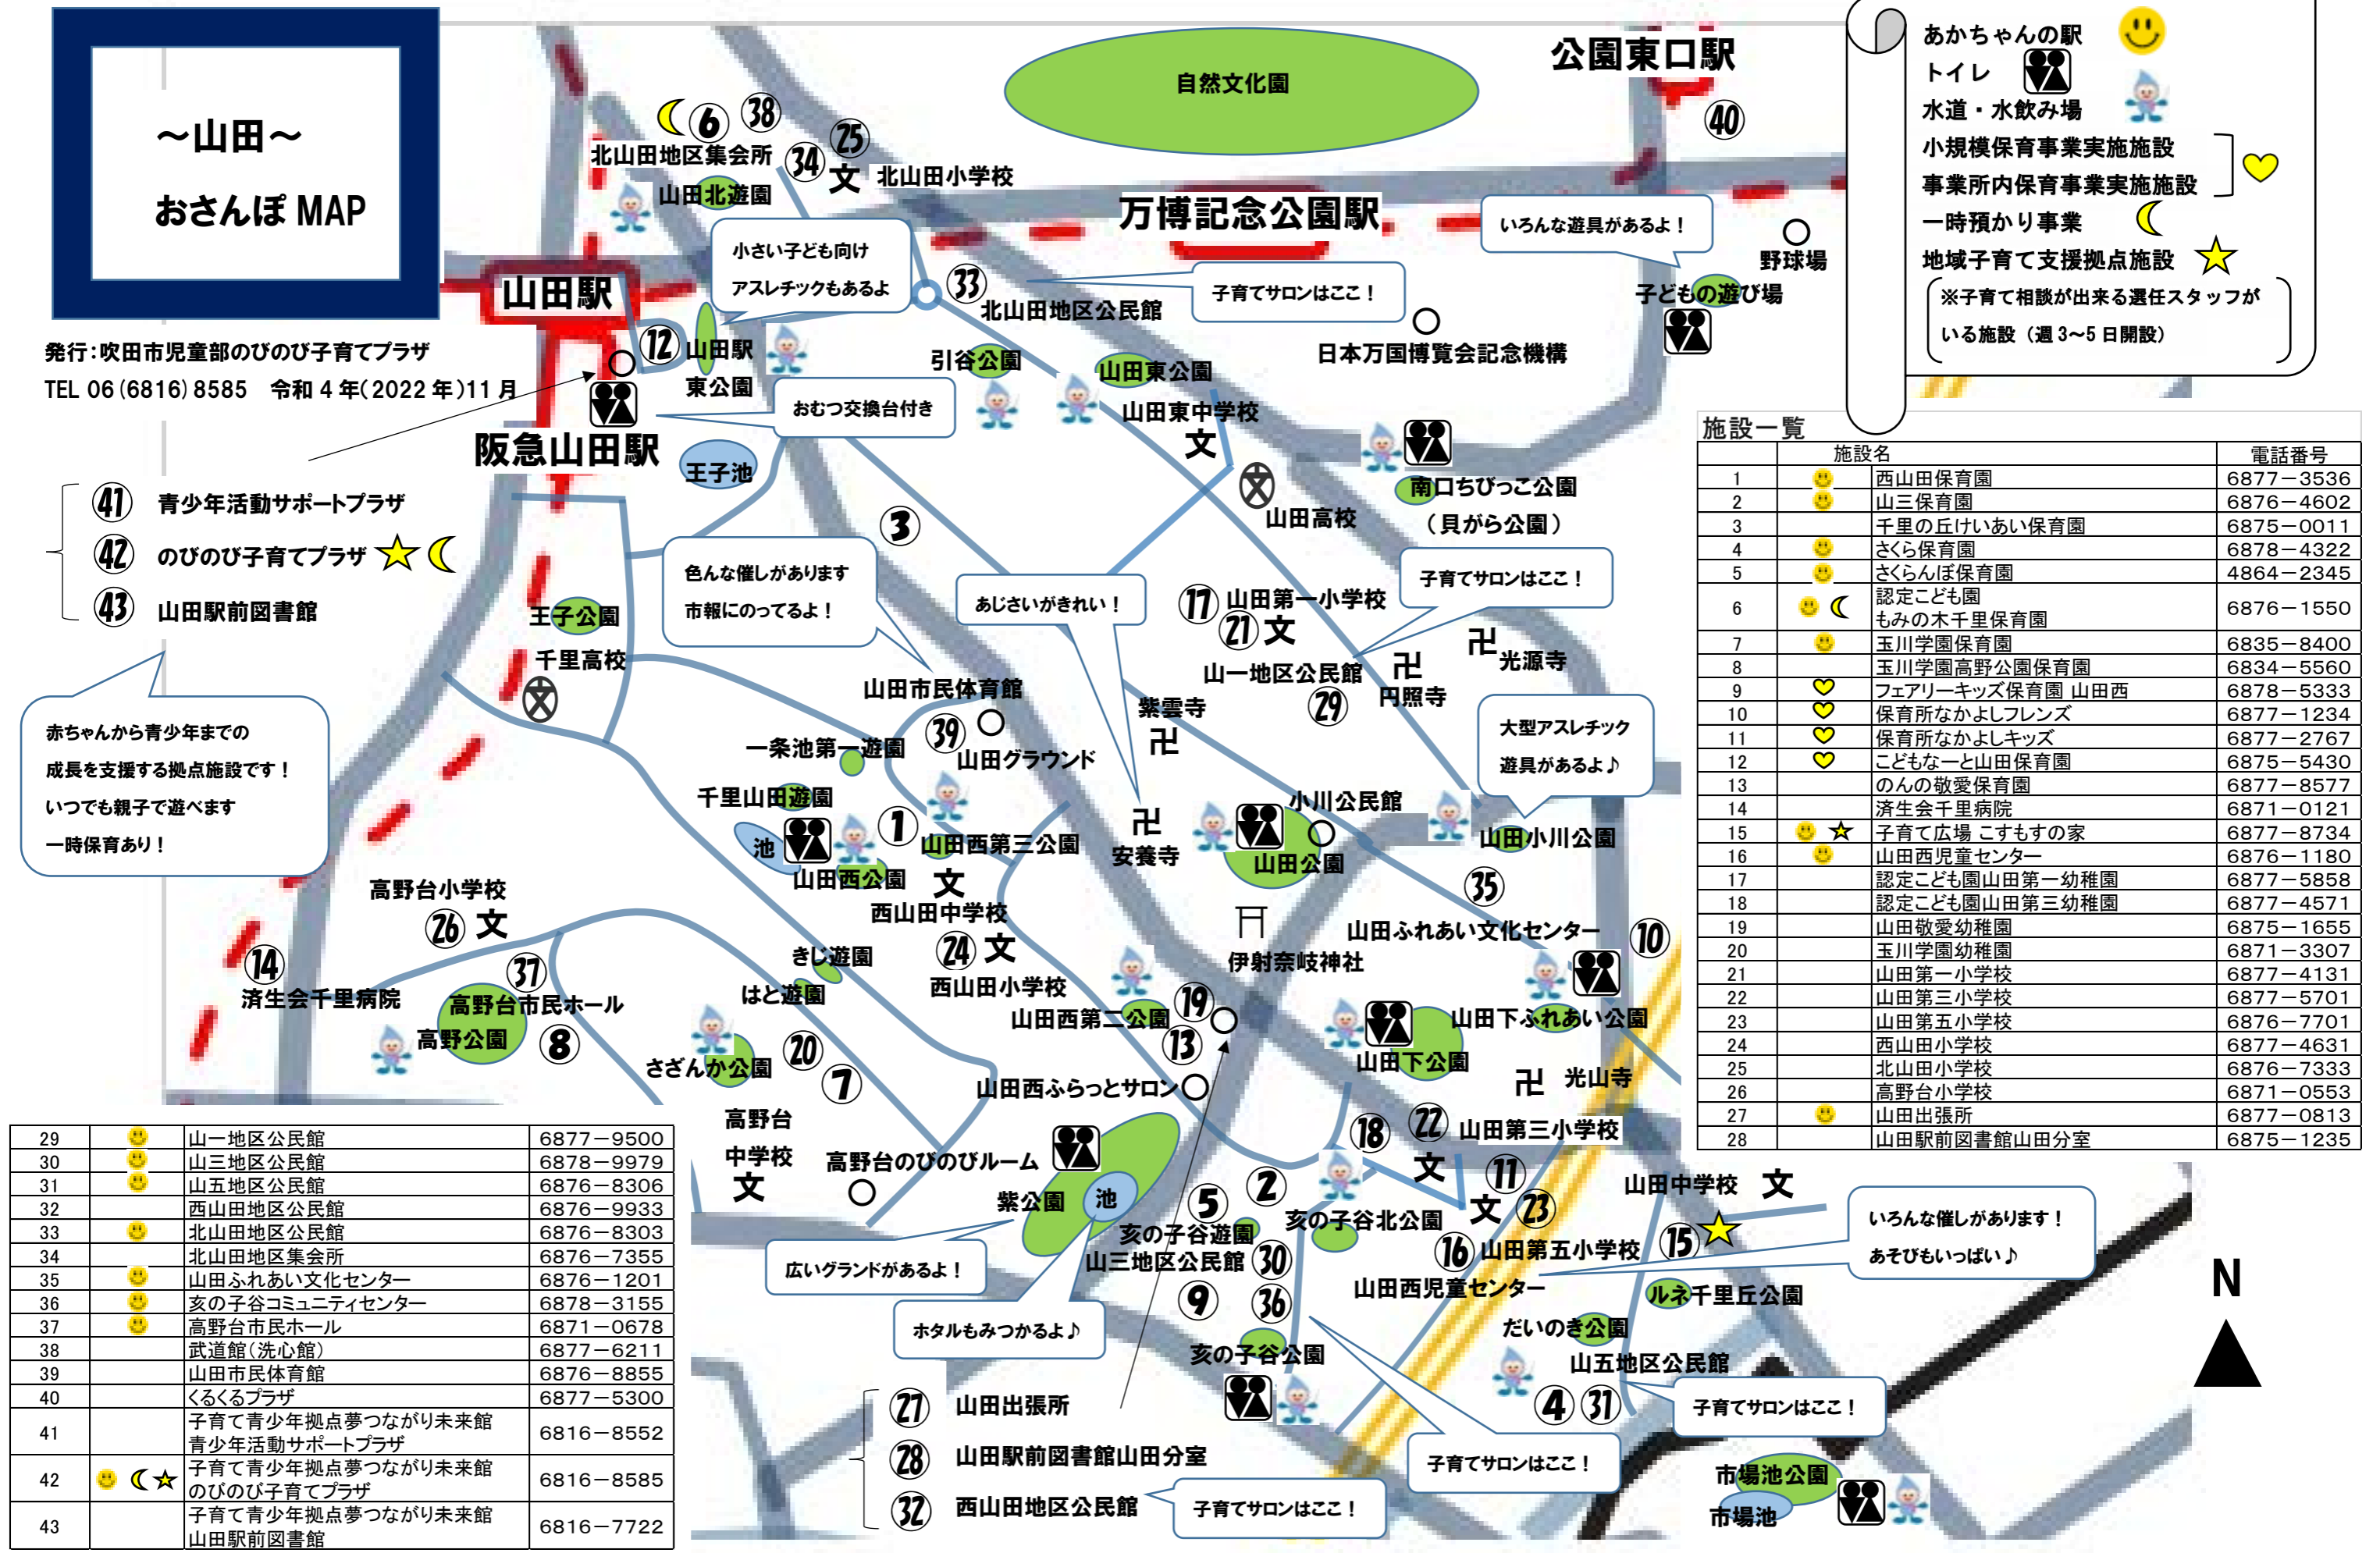

～山田～ おさんぽ MAP

発行：吹田市児童部ののびのび子育てプラザ
TEL 06 (6816) 8585 令和4年(2022年)11月

あかちゃんの駅 😊
トイレ 🚻
水道・水飲み場 🍷
小規模保育事業実施施設
事業所内保育事業実施施設
一時預かり事業 🌙
地域子育て支援拠点施設 ★
※子育て相談が出来る選任スタッフが
いる施設(週3~5日開設)

- 41 青少年活動サポートプラザ
- 42 のびのび子育てプラザ ★🌙
- 43 山田駅前図書館

赤ちゃんから青少年までの
成長を支援する拠点施設です！
いつでも親子で遊べます
一時保育あり！

29	😊	山一地区公民館	6877-9500
30	😊	山三地区公民館	6878-9979
31	😊	山五地区公民館	6876-8306
32	😊	西山田地区公民館	6876-9933
33	😊	北山田地区公民館	6876-8303
34	😊	北山田地区集会所	6876-7355
35	😊	山田ふれあい文化センター	6876-1201
36	😊	亥の子谷コミュニティセンター	6878-3155
37	😊	高野台市民ホール	6871-0678
38	😊	武道館(洗心館)	6877-6211
39	😊	山田市民体育館	6876-8855
40	😊	くるくるプラザ	6877-5300
41	😊	子育て青少年拠点夢つながり未来館 青少年活動サポートプラザ	6816-8552
42	😊🌙★	子育て青少年拠点夢つながり未来館 のびのび子育てプラザ	6816-8585
43	😊	子育て青少年拠点夢つながり未来館 山田駅前図書館	6816-7722

施設一覧			
	施設名	電話番号	
1	😊	西山田保育園	6877-3536
2	😊	山三保育園	6876-4602
3	😊	千里の丘けいあい保育園	6875-0011
4	😊	さくら保育園	6878-4322
5	😊	さくらんぼ保育園	4864-2345
6	😊🌙	認定こども園 もみの木千里保育園	6876-1550
7	😊	玉川学園保育園	6835-8400
8	😊	玉川学園高野公園保育園	6834-5560
9	😊	フェアリーキッズ保育園 山田西	6878-5333
10	😊	保育所なかよしフレンズ	6877-1234
11	😊	保育所なかよしキッズ	6877-2767
12	😊	こどもなと山田保育園	6875-5430
13	😊	のんの敬愛保育園	6877-8577
14	😊	済生会千里病院	6871-0121
15	😊★	子育て広場 こすすの家	6877-8734
16	😊	山田西児童センター	6876-1180
17	😊	認定こども園山田第一幼稚園	6877-5858
18	😊	認定こども園山田第三幼稚園	6877-4571
19	😊	山田敬愛幼稚園	6875-1655
20	😊	玉川学園幼稚園	6871-3307
21	😊	山田第一小学校	6877-4131
22	😊	山田第三小学校	6877-5701
23	😊	山田第五小学校	6876-7701
24	😊	西山田小学校	6877-4631
25	😊	北山田小学校	6876-7333
26	😊	高野台小学校	6871-0553
27	😊	山田出張所	6877-0813
28	😊	山田駅前図書館山田分室	6875-1235

いろんな催しがあります！
あそびもいっぱい♪

広いグラウンドがあるよ！
ホテルもみつかるとよ♪

- 27 山田出張所
- 28 山田駅前図書館山田分室
- 32 西山田地区公民館

子育てサロンはここ！

子育てサロンはここ！

子育てサロンはここ！