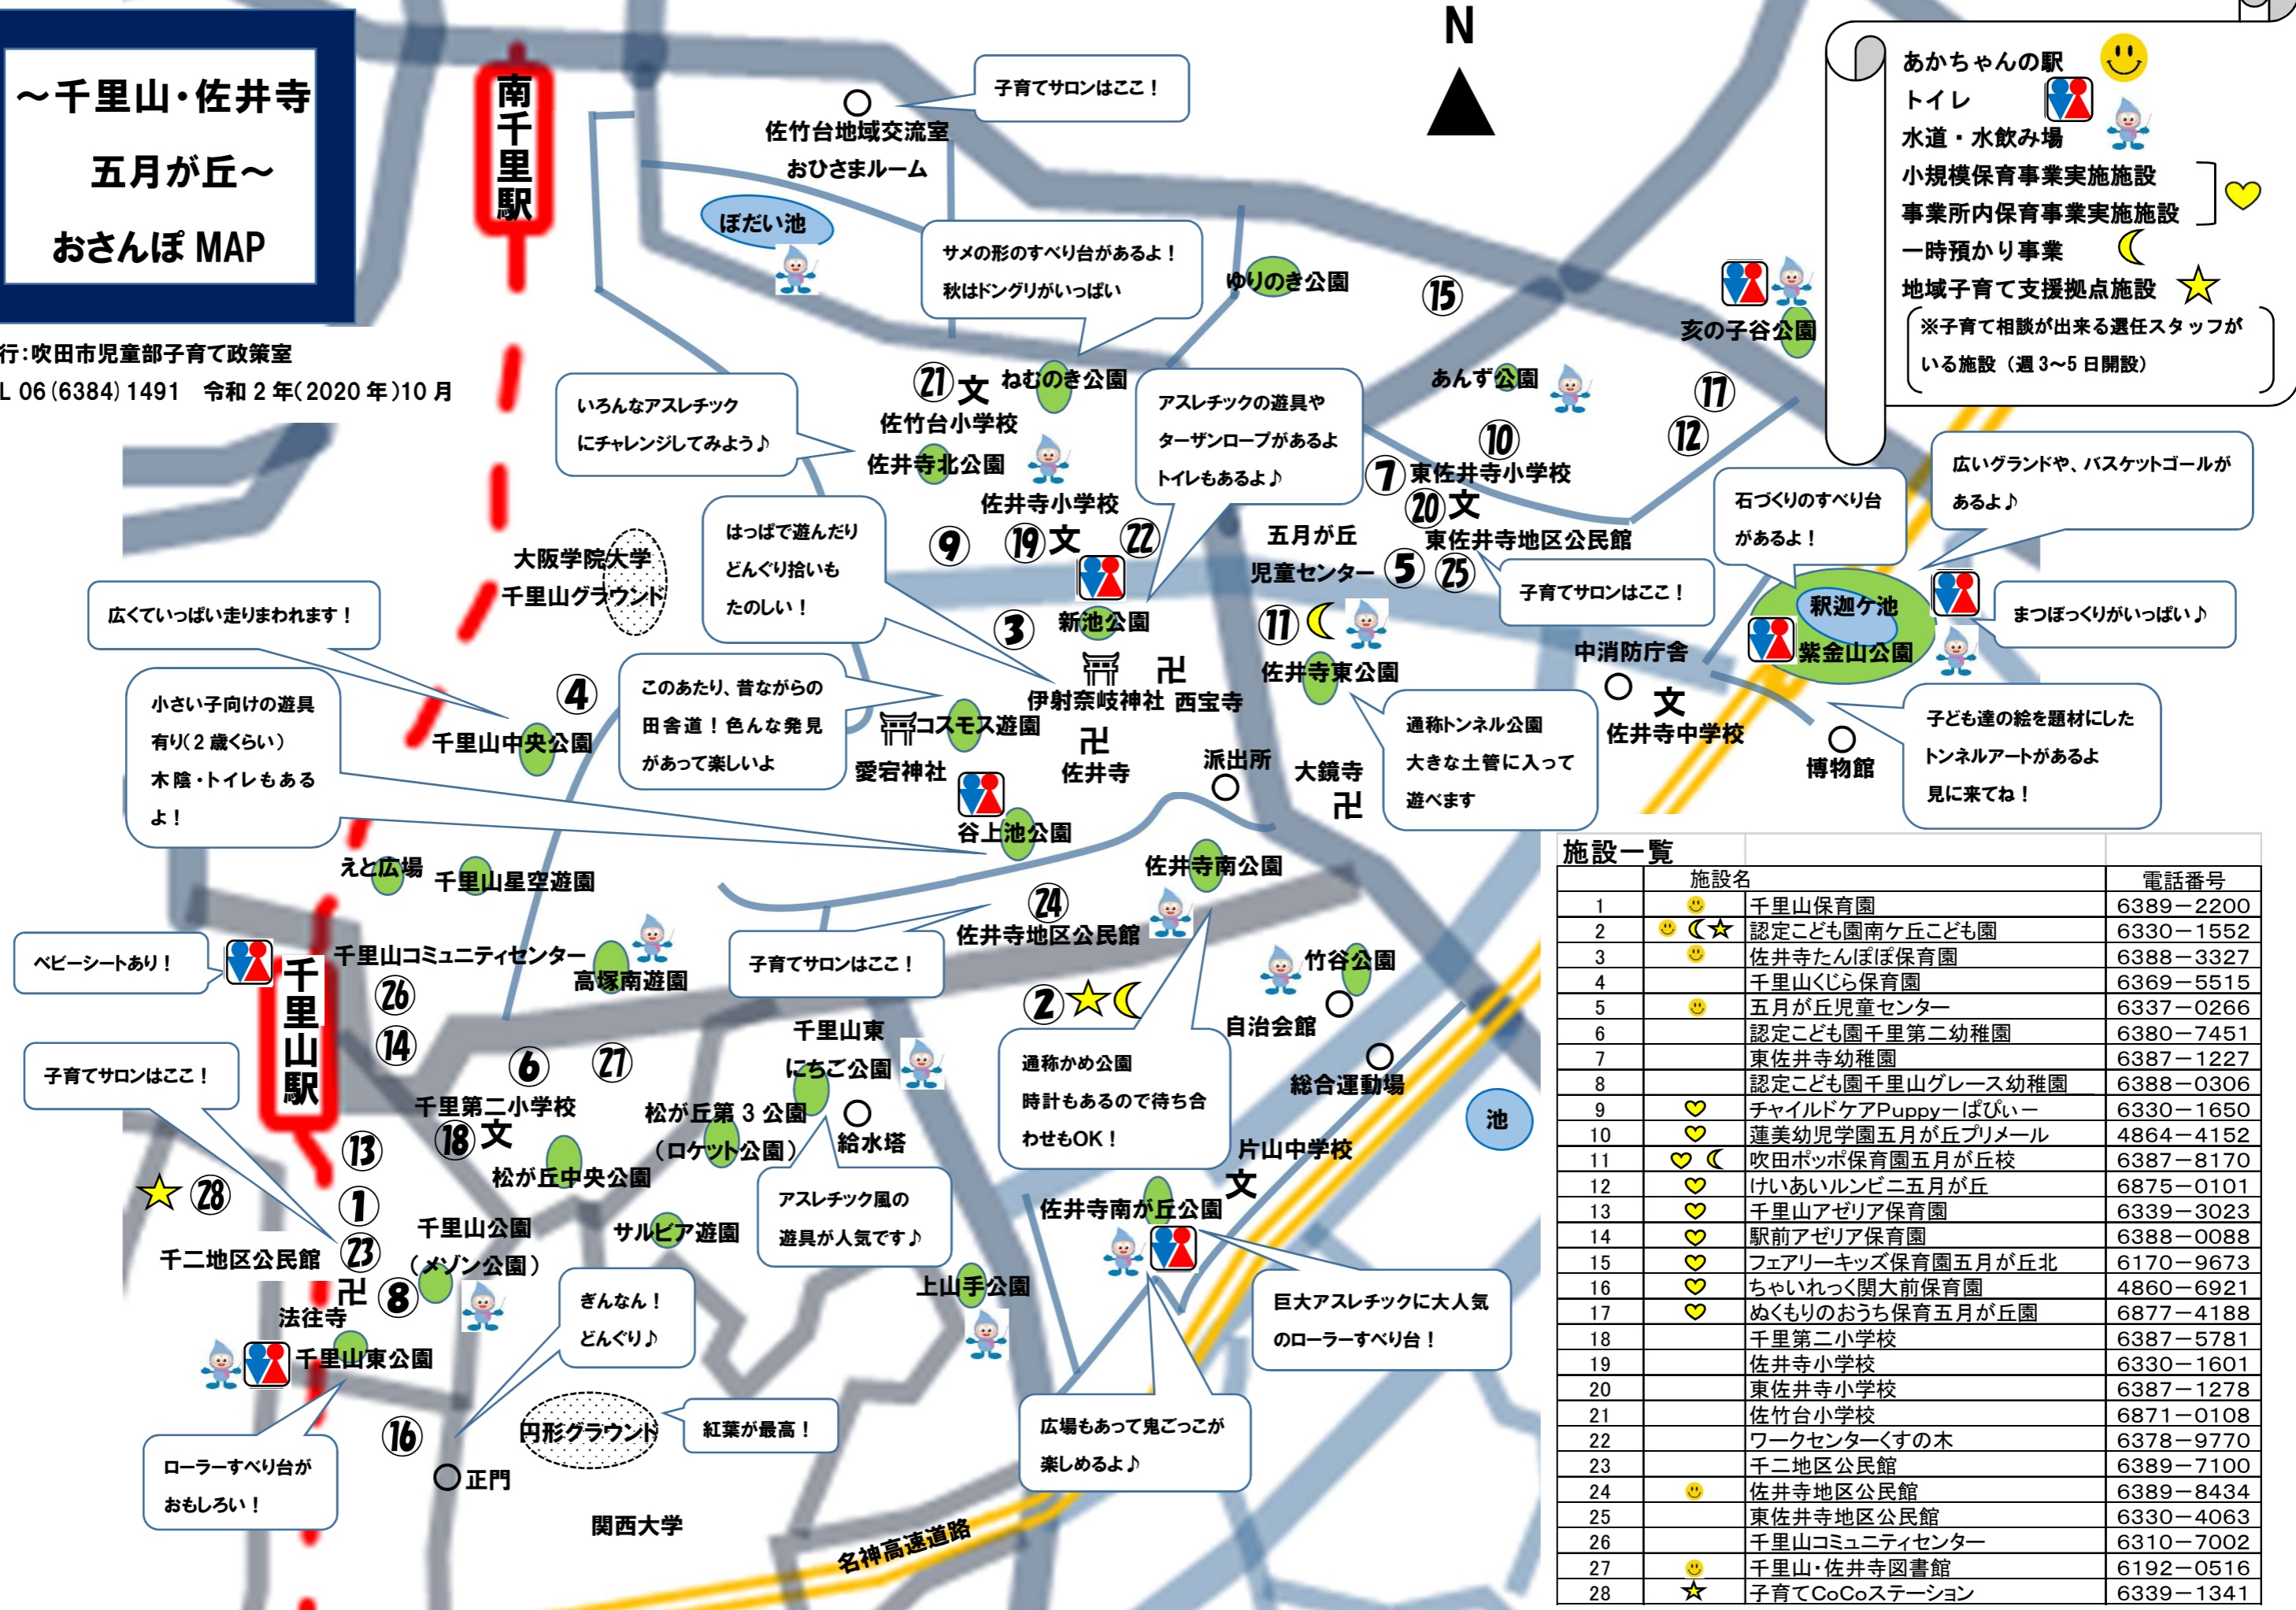

～千里山・佐井寺
五月が丘～
おさんぽ MAP

発行:吹田市児童部子育て政策室
TEL 06(6384)1491 令和2年(2020年)10月

あかちゃんの駅
 トイレ
 水道・水飲み場
 小規模保育事業実施施設
 事業所内保育事業実施施設
 一時預かり事業
 地域子育て支援拠点施設
 ※子育て相談が出来る選任スタッフが
 いる施設(週3~5日開設)

施設番号	施設名	電話番号
1	千里山保育園	6389-2200
2	認定こども園南ヶ丘こども園	6330-1552
3	佐井寺たんぼぼ保育園	6388-3327
4	千里山くじら保育園	6369-5515
5	五月が丘児童センター	6337-0266
6	認定こども園千里第二幼稚園	6380-7451
7	東佐井寺幼稚園	6387-1227
8	認定こども園千里山グレース幼稚園	6388-0306
9	チャイルドケアPuppy-ぱぴいー	6330-1650
10	蓮美幼児学園五月が丘プリメール	4864-4152
11	吹田ポッポ保育園五月が丘校	6387-8170
12	けいあいルンビニ五月が丘	6875-0101
13	千里山アゼリア保育園	6339-3023
14	駅前アゼリア保育園	6388-0088
15	フェアリーキッズ保育園五月が丘北	6170-9673
16	ちやいれつく関大前保育園	4860-6921
17	ぬくもりのおうち保育五月が丘園	6877-4188
18	千里第二小学校	6387-5781
19	佐井寺小学校	6330-1601
20	東佐井寺小学校	6387-1278
21	佐竹台小学校	6871-0108
22	ワークセンターくすの木	6378-9770
23	千二地区公民館	6389-7100
24	佐井寺地区公民館	6389-8434
25	東佐井寺地区公民館	6330-4063
26	千里山コミュニティセンター	6310-7002
27	千里山・佐井寺図書館	6192-0516
28	子育てCoCoステーション	6339-1341