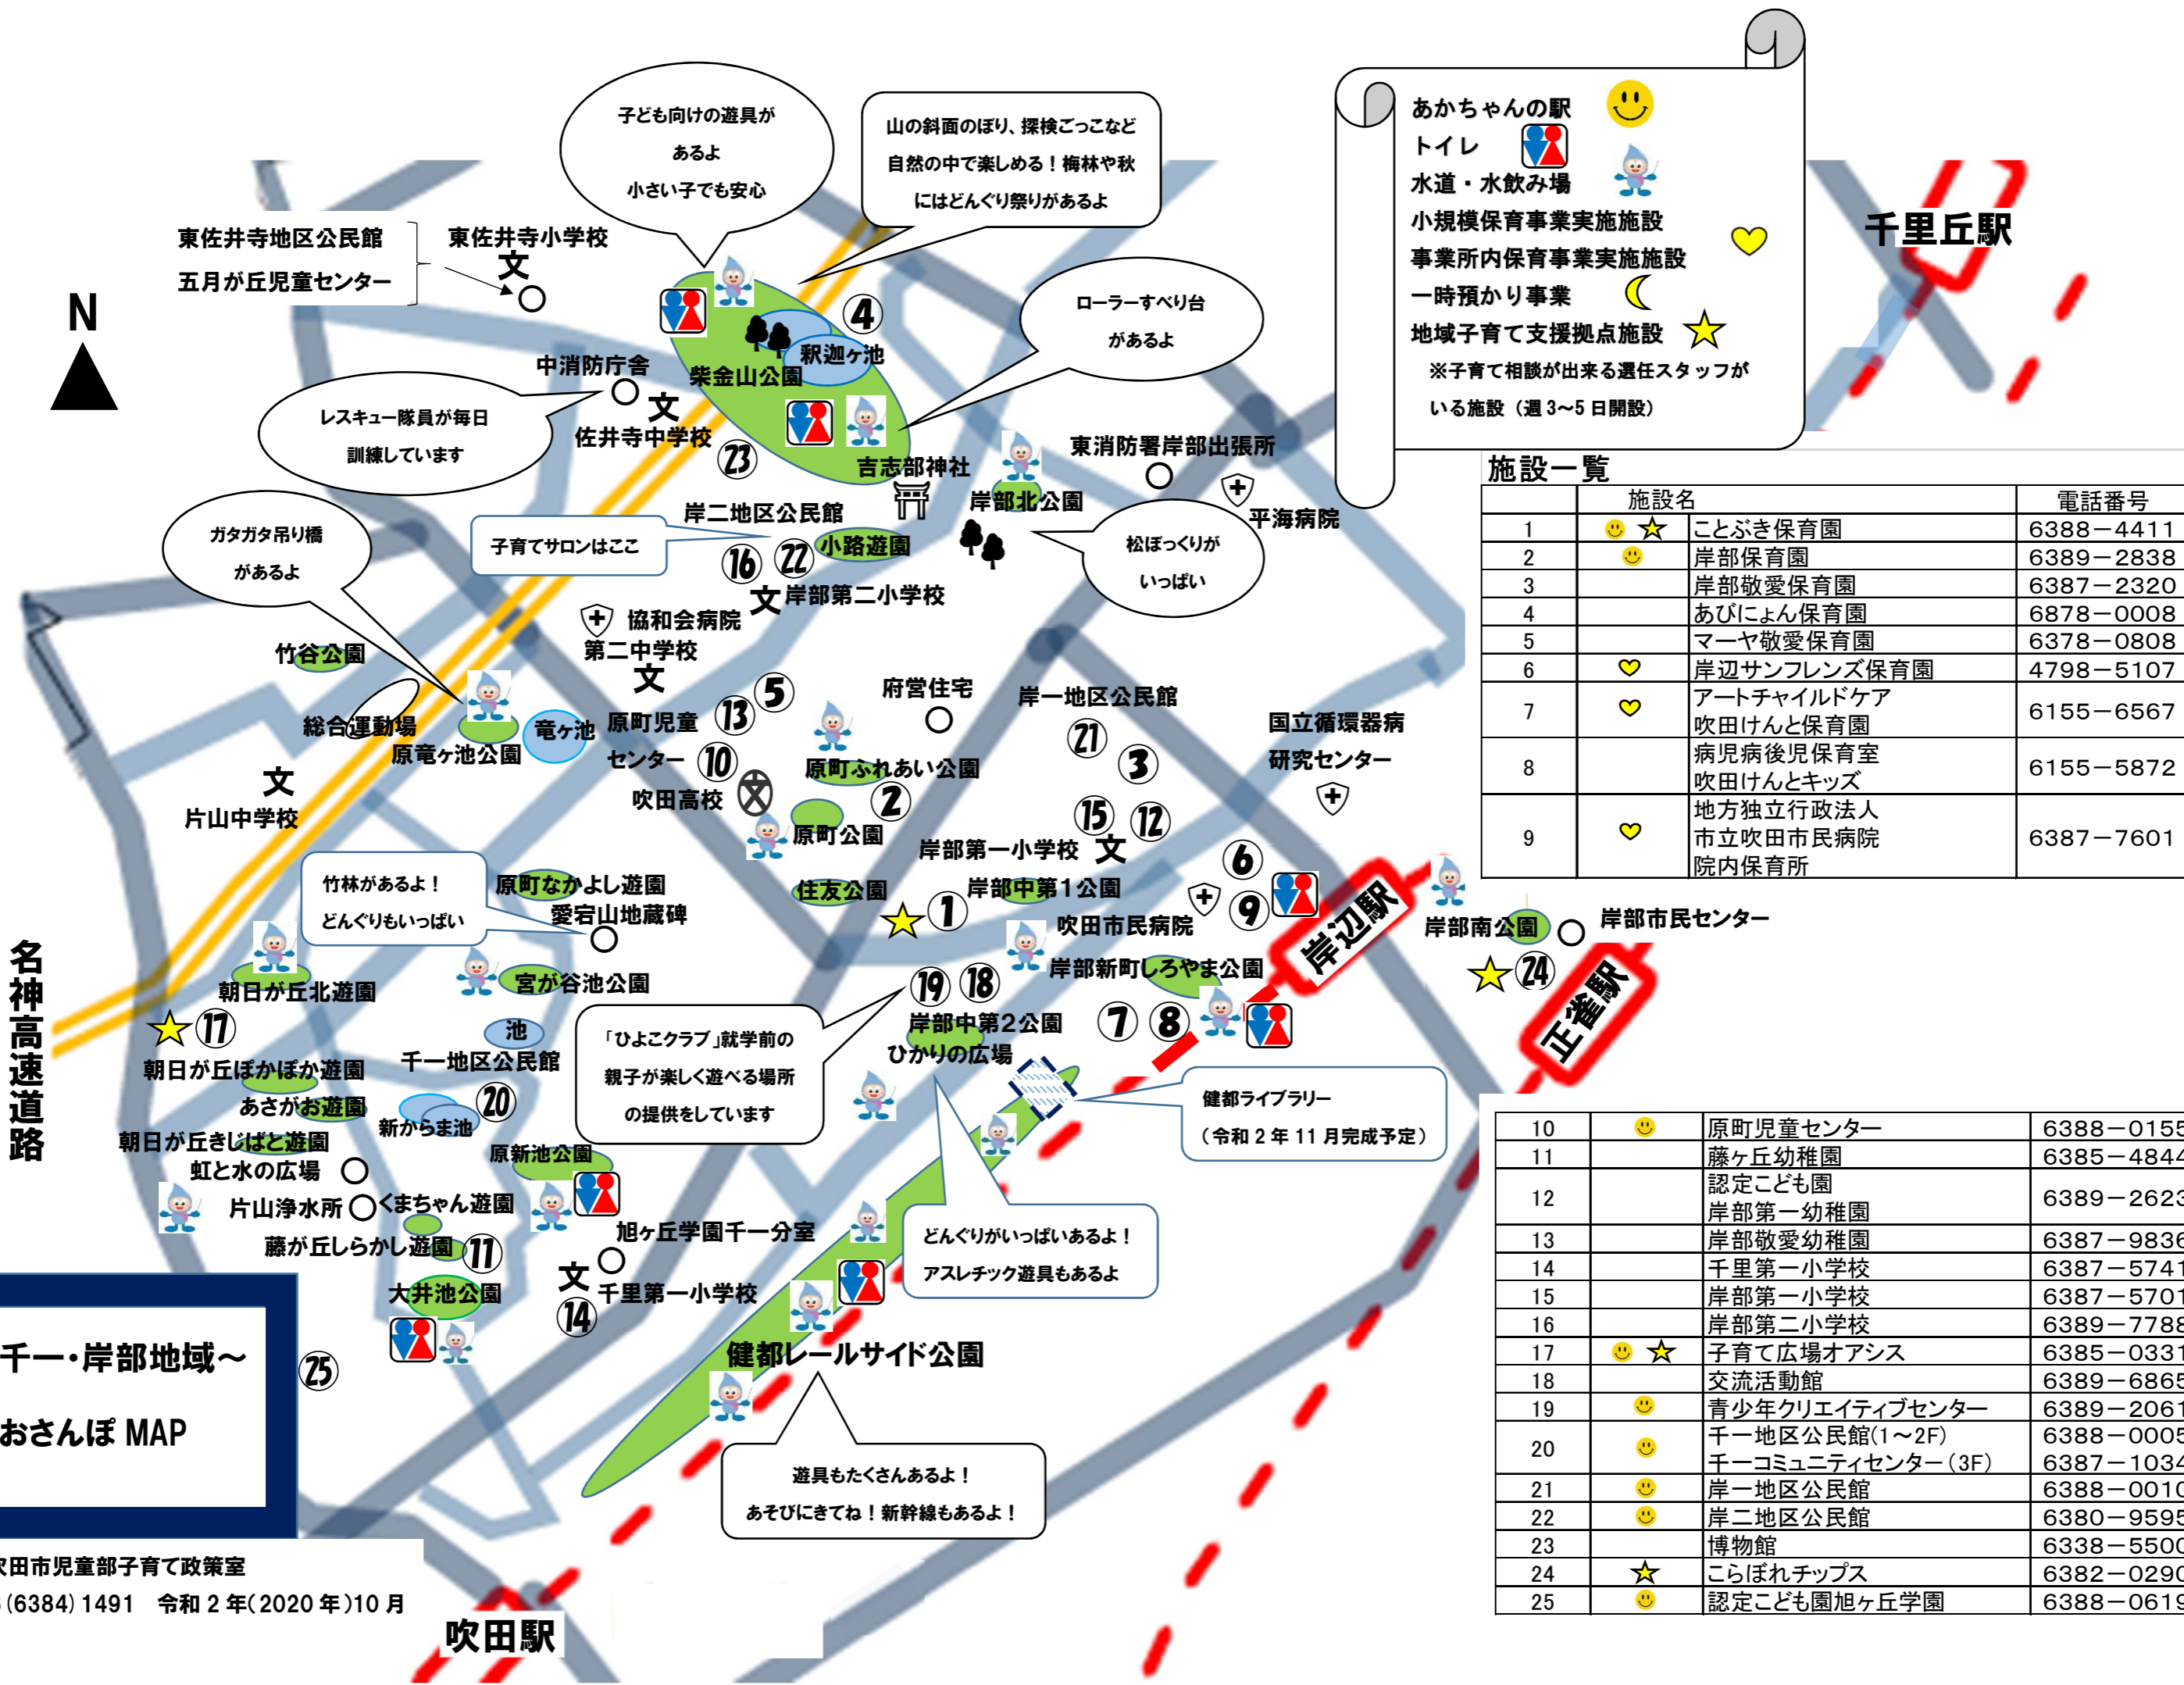

千里丘駅

あかちゃんの駅
 トイレ
 水道・水飲み場
 小規模保育事業実施施設
 事業所内保育事業実施施設
 一時預かり事業
 地域子育て支援拠点施設
 ※子育て相談が出来る選任スタッフが
 いる施設(週3~5日開設)

施設一覧

	施設名	電話番号
1	ことぶき保育園	6388-4411
2	岸部保育園	6389-2838
3	岸部敬愛保育園	6387-2320
4	あびによん保育園	6878-0008
5	マーヤ敬愛保育園	6378-0808
6	岸辺サンフレンズ保育園	4798-5107
7	アートチャイルドケア 吹田けんと保育園	6155-6567
8	病児病後児保育室 吹田けんとキッズ	6155-5872
9	地方独立行政法人 市立吹田市民病院 院内保育所	6387-7601

~千一・岸部地域~
 おさんぽ MAP

発行:吹田市児童部子育て政策室
 TEL 06(6384)1491 令和2年(2020年)10月

吹田駅

東佐井寺地区公民館
 五月が丘児童センター

東佐井寺小学校
 文

中消防庁舎
 文

佐井寺中学校
 文

柴金山公園
 4

岸一地区公民館
 21 3

国立循環器病
 研究センター
 +

竹谷公園

総合運動場
 原竜ヶ池公園

原町児童
 センター
 10 5

原町ふれあい公園
 2

住友公園
 1

岸部中第1公園
 文

吹田市民病院
 6 9

岸部新町しろやま公園
 7 8

岸部中第2公園
 ひかりの広場
 19 18

健都ライブラリー
 (令和2年11月完成予定)

岸部南公園
 24

岸部市民センター

竹林があるよ!
 どんぐりもいっぱい

原町なかよし遊園
 愛宕山地蔵碑