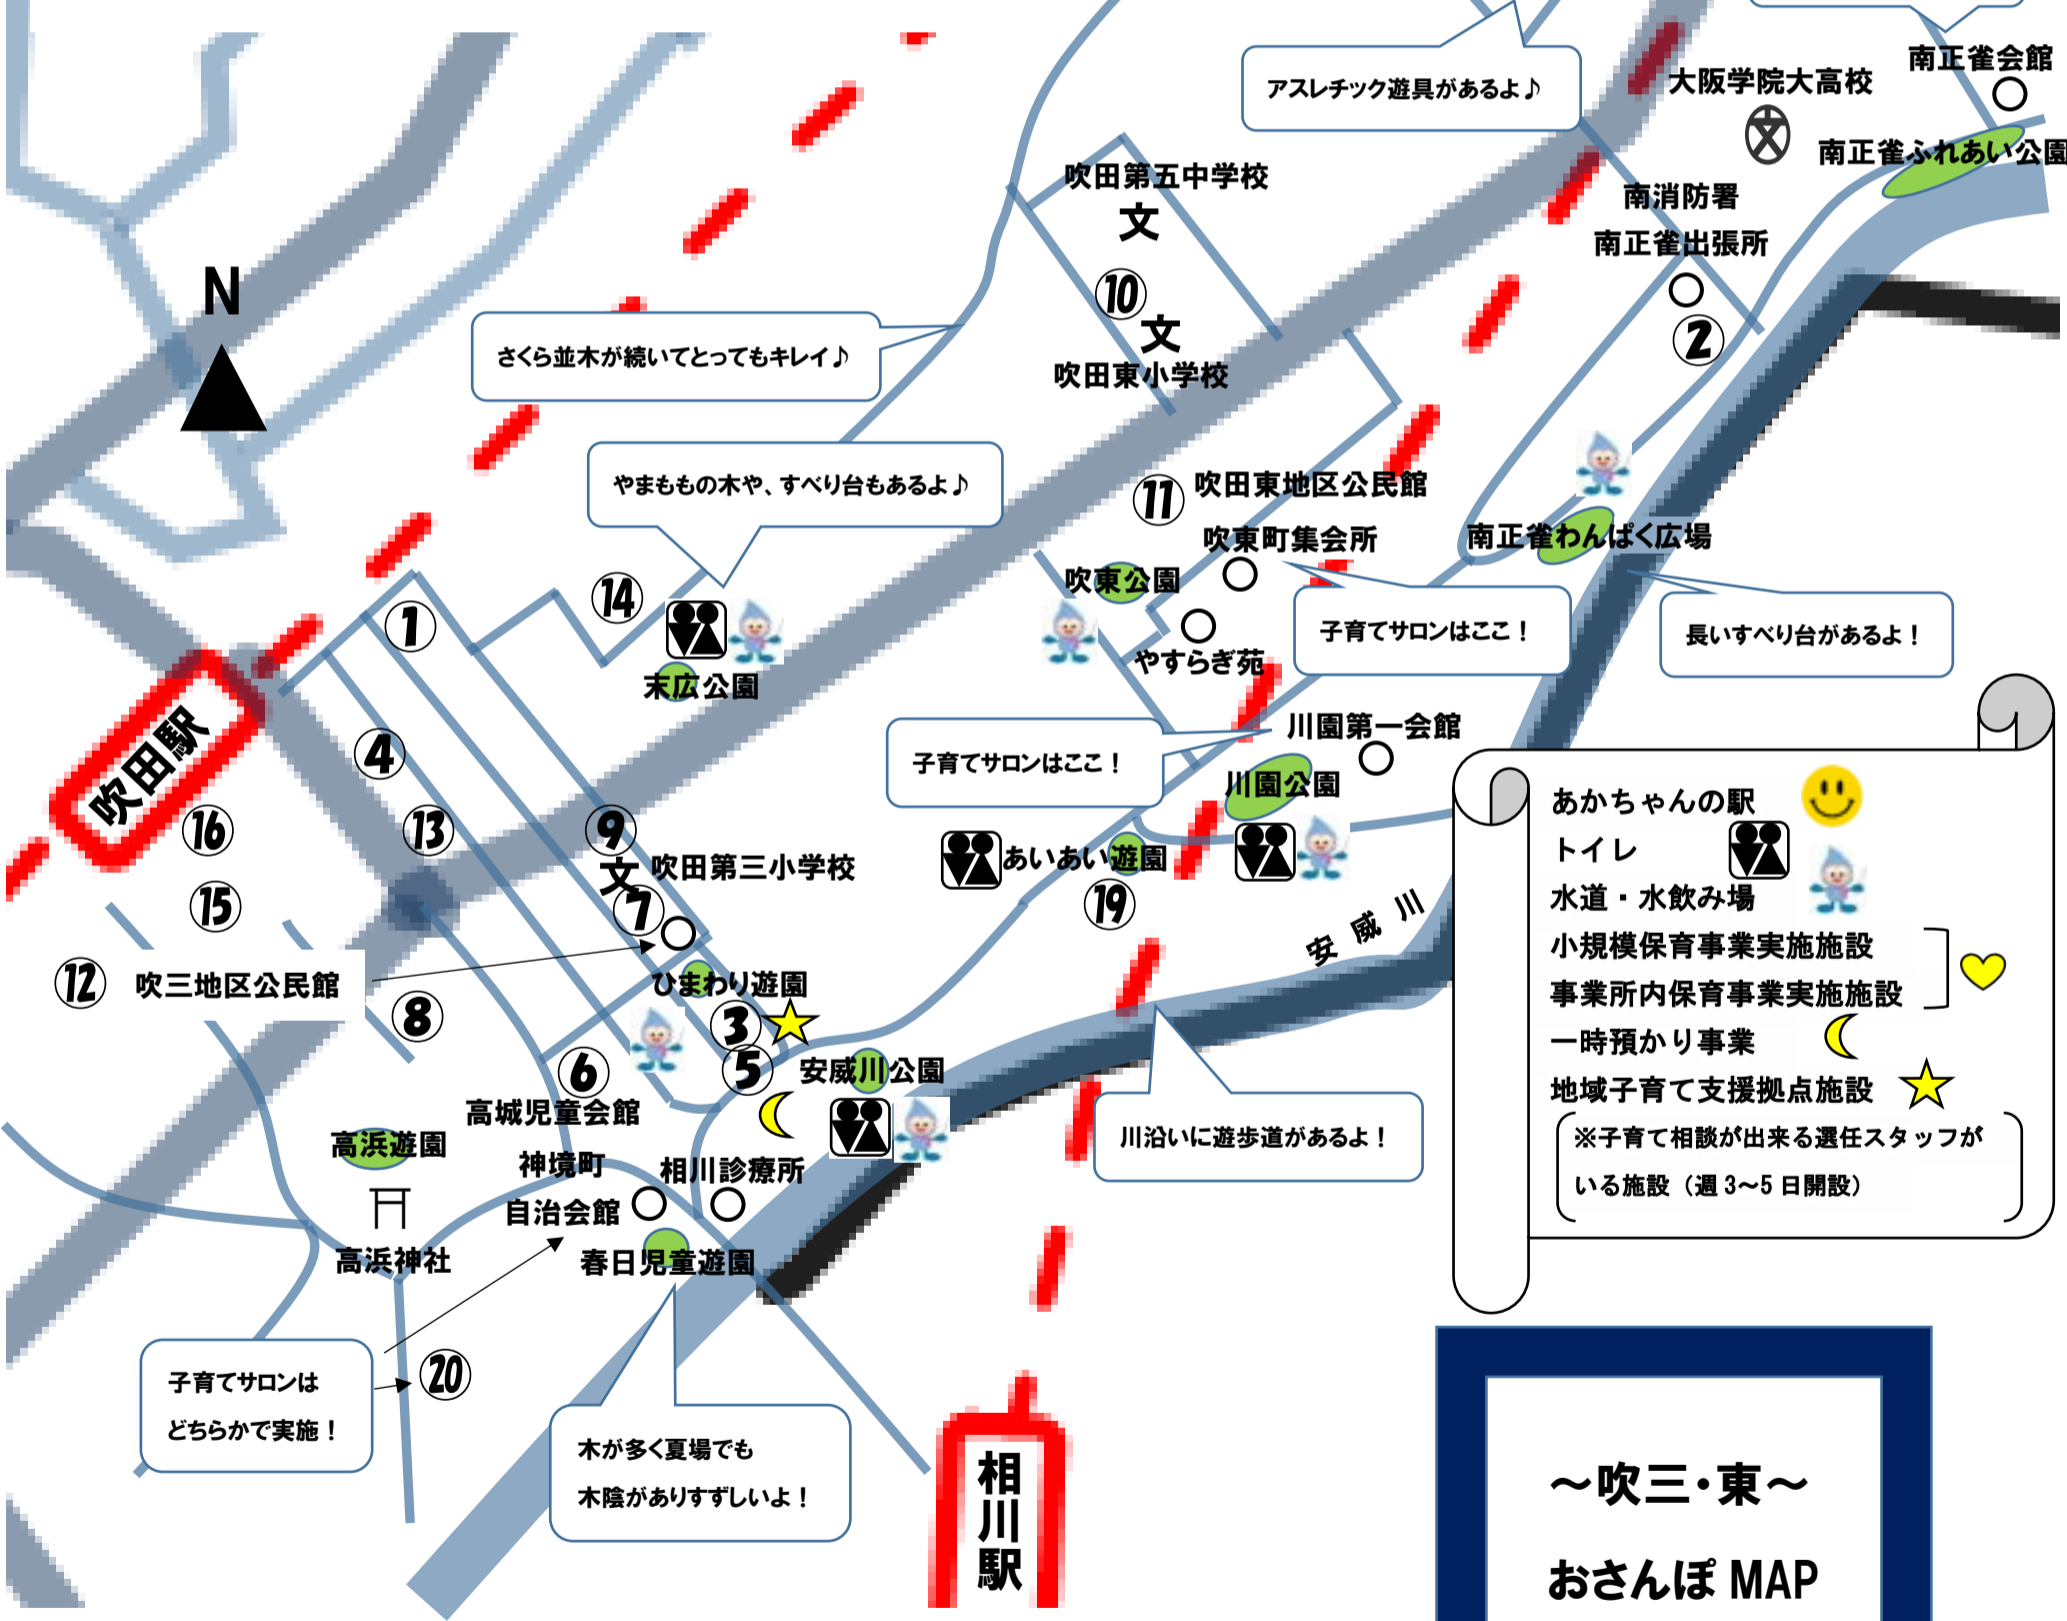

施設一覧

| 施設番号 | 施設名 | 電話番号 |
|------|-----------------|-----------|
| 1 | 吹田保育園 | 6381-1782 |
| 2 | 東保育園 | 6382-7010 |
| 3 | こぼと保育園 | 6383-2640 |
| 4 | 吹田どんぐり保育園 | 6381-5331 |
| 5 | こぼとっこ保育園 | 6382-3200 |
| 6 | 高城児童会館 | 6382-4675 |
| 7 | 吹田第三幼稚園 | 6381-5463 |
| 8 | 朝日幼稚園 | 6381-5539 |
| 9 | 吹田第三小学校 | 6381-0413 |
| 10 | 吹田東小学校 | 6381-5458 |
| 11 | 吹田東地区公民館 | 6383-1516 |
| 12 | 吹三地区公民館 | 6382-0400 |
| 13 | 勤労者会館 | 6382-9101 |
| 14 | 目俣市民体育館 | 6383-3017 |
| 15 | さんくす図書館 | 6317-0037 |
| 16 | さんくす市民サービスコーナー | 6382-8124 |
| 17 | 岸部市民サービスコーナー | 6319-7101 |
| 18 | 岸部市民センター | 6317-1293 |
| 19 | 済生会吹田病院 | 6382-1521 |
| 20 | 吹田歴史文化まちづくりセンター | 4860-9731 |
| 21 | こらぼれチップス | 6382-0290 |

- ①⑦ 岸部市民サービスコーナー
- ①⑧ 岸部市民センター

あかちゃんの駅

- ☺ トイレ
- 💧 水道・水飲み場
- 👶 小規模保育事業実施施設
- 👶 事業所内保育事業実施施設
- 🌙 一時預かり事業
- ★ 地域子育て支援拠点施設

※子育て相談が出来る選任スタッフが
いる施設 (週3~5日開設)

~吹三・東~
おさんぽ MAP